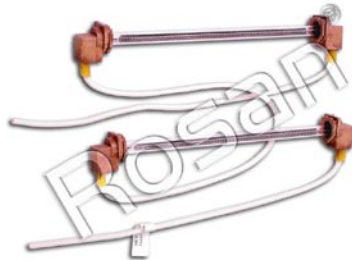

UTILICE EL SCROLL DEL MOUSE PARA EXPLORAR EL DOCUMENTO

**GENERAL
ELECTRIC**

GERE002

RESISTENCIA DE DESHIELO DE VIDRIO
(GM-303) DE 615W, 10.8 OHMS LARGO 9
3/4"

GERE004

SOPORTE PARA PUERTA DE EVAPORADOR

GERE005

RESISTENCIA DE DESHIELO (GH-306)

GERE006

RELOJ DE DESHIELO GP2 WR9X331, 6 HRS 25'

GERE007

RESISTENCIA DE DESHIELO (GH-303) DE
VIDRIO No. WR49X249, LARGO 8 1/4, SIN
SOPORTE

Rosan®